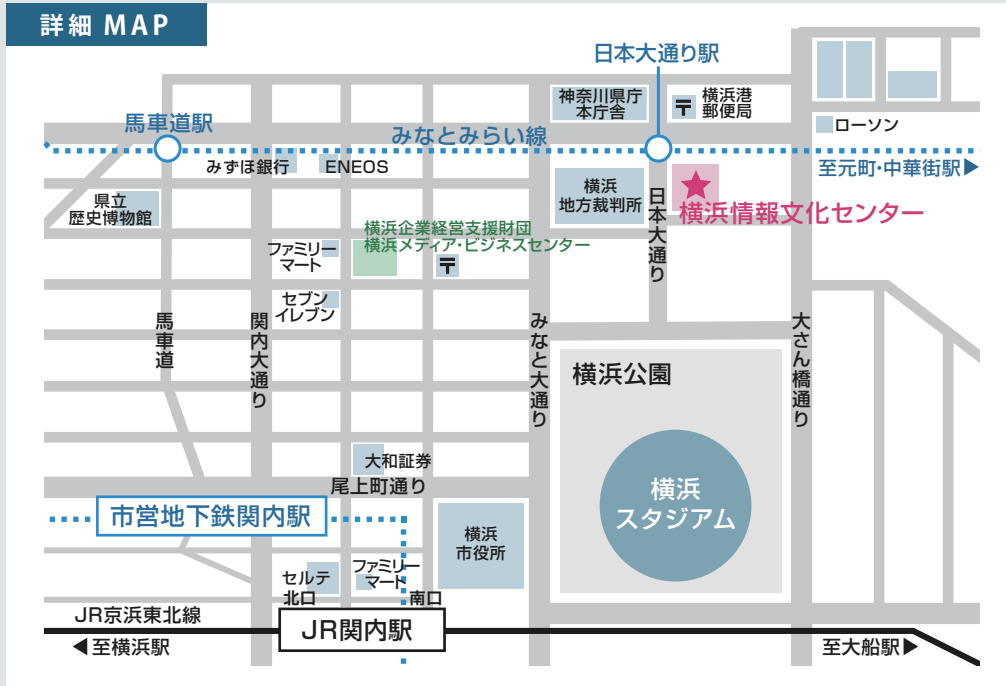

2019.
5/30(木)
14時～15時30分

横浜情報文化センター
情文ホール
(階段席・定員 239席)

〒231-0021 横浜市中区日本大通11
横浜情報文化センター 6階

ガーデンデザイナー
吉谷 桂子氏

東京都生まれ。商業デザイナー、広告美術ディレクターを経て、1992年渡英。

7年間の英国滞在経験を活かしたガーデンライフを提案。

帰国後、ガーデンデザイナーとしてテレビや雑誌、ガーデンショーと幅広く活躍。

箱根星の王子さまミュージアム、はままつフラワーパークなど、公共施設などの

ガーデンデザインのほか、著書に「花に囲まれて暮らす家」(集英社)他。

T.Kurosawa(主婦の友社)

1956年東京生まれ。日本大学芸術学部デザイン科卒。(株)GKインダストリアル研究所勤務後、フリーランスのプロダクトデザイナー(主な作品に無印良品、資生堂化粧品パッケージ、細野晴臣、大貫妙子ほかCDジャケットデザインなど)、広告美術ディレクター(西武百貨店ディスプレイ、二期会オペラ舞台美術、TVCFでは'90JAL沖縄、ナショナル画王ほか)を経て'92年渡英。

7年間の英国の暮らしを生かしたガーデンライフの楽しみを提案。英国を中心にヨーロッパ300カ所以上の庭を訪ね、NHK BS2「チェルシーフラワーショウ」、「イングリッシュガーデン四季物語」などガーデニング番組の企画とキャスター。帰国後は、百貨店、集合住宅、第1回より第18回(2016年)までと第20回(2018年)まで。国際バラとガーデニングショウの企画ガーデンデザイン、NHKおしゃれ工房「ガーデニングレッスン」、「あさいち/グリーンスタイル」講師。主に公共ガーデンのデザイン、箱根サン＝テグジュペリ星の王子さまミュージアム、六本木ミッドタウンボタニカ、福島野の花ガーデン、浜松市はままつフラワーパーク、群馬県中之条町中之条ガーデンズスパイラルガーデン。他に高知県立牧野植物園、とちぎフラワーパークのイベントガーデンデザイン制作。2018年には静岡県天浜線プロジェクト開始。近著に「英国的貧乏暮らしの楽しみ」(集英社)「花に囲まれて暮らす家」(集英社)「吉谷桂子のコンテナガーデニング」(主婦の友社)「庭の色」(主婦の友社)「花の育て方楽しみ方」(主婦の友社)、2013年～2018年まで、渋谷区に花を愛するガーデナーのアウトフィット「Shade YOSHIYA KEIKO」主宰。

詳細 MAP

会場

横浜情報文化センター 情文ホール

〒231-0021 横浜市中区日本大通 11 横浜情報文化センター 6階

電車でお越しの方

JR「関内駅」南口 徒歩10分
横浜市営地下鉄「関内駅」1番出口 徒歩10分
みなとみらい線「日本大通り駅」3番出口 徒歩0分

車でお越しの方

首都高速「横浜公園ランプ」3分